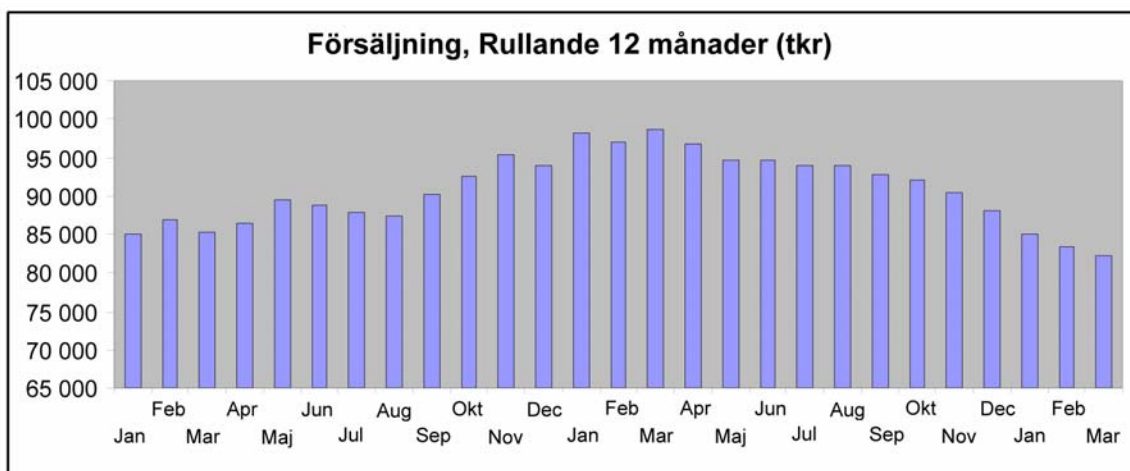

Försäljning

Omsättningen, som rullande 12 månader (12 månader bakåt i tiden), blev under mars 82 108 Kkr.

Den nedåtgående trenden i försäljningen är nu på väg att brytas. Vi har sett att antalet bokningar i Netsys under de tre första veckorna i april var högre jämfört med samma period 2003.

Under mars förstärkte vi vår säljavdelning med rekrytering av en *Account Manager* - Filippa Wahren. Filippa kommer att arbeta under Tim Åström. Första uppgiften blir att arbeta med Tågtaxis omstart; *Tågtaxi 2*. Filippa har sedan tidigare erfarenhet från reseområdet och den typ av arbetsuppgifter hon får hos Netrevelation.

Nästa rapporttillfälle

Delårsrapport 1 jan – 31 mars
Nyhetsbrev nr 5-2004

Måndagen den 10 maj
Tisdagen den 25 maj

För ytterligare information

Roger Blomquist, VD. Epost: roger.blomquist@netrevelation.se
Netrevelation Holding AB (publ) Postadress: Box 1152, 251 11 Helsingborg,
Telefon: 042-208700, Fax: 042-208701. Hemsida: www.netrevelation.se.

Netrevelation Holding AB (publ) är ett affärssystemföretag specialiserat på transportlogistik. Genom att tillföra Netrevelations logistiklösningar skapas nya produkter, tjänster och resurser för kundernas affärsverksamhet. Företaget etablerades 1991 med huvudkontor i Helsingborg. Netrevelations verksamhet består av, anslutningresor med taxi till tåg, buss - Tågtaxi-, till flyg – sk flygtaxi - samt taxiresor i tjänsten – Företagstaxi. Bland Netrevelations kunder finns TeliaSonera, SJ, Försvarsmakten och Svensk Taxinäring. Netrevelation är noterat på Nya Marknaden vid OM Stockholmsbörsen.